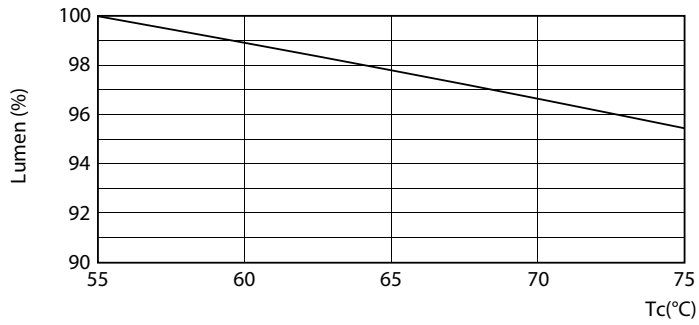

MASTER LEDtube EM/Mains

Διάρκεια ζωής

LEDtube G13 21.5W ND LumenVsTc