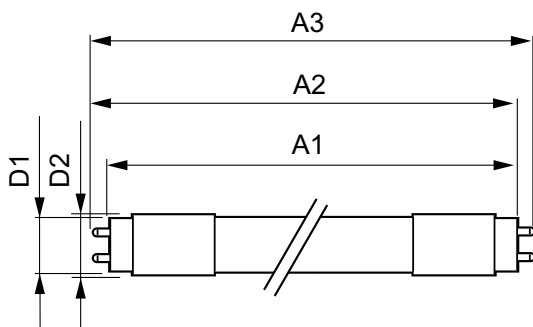

Μηχανικά εξαρτήματα και περιβλήμα

Υλικό λαμπτήρα	Πλαστικό
Μήκος προϊόντος	1500 mm

Έγκριση και εφαρμογή

Επίπεδα Ενεργειακής Απόδοσης (EEL)	A++
Προϊόν εξοικονόμησης ενέργειας	Yes
Διαπιστεύσεις	Σήμανση CE RoHS compliance KEMA Keur certificate

Σχεδιάγραμμα διαστάσεων

TLED 5ft 21.5-58W 3700lm 4000K G13 ND

Product	D1	D2	A1	A2	A3
MASTER LEDtube 1500mm UE 21.5W 840 T8	25,8 mm	28 mm	1498,8 mm	1505,9 mm	1513 mm

Φωτομετρικά δεδομένα

General Lighting
1 x LED 21.5W/840 T8
Page 17