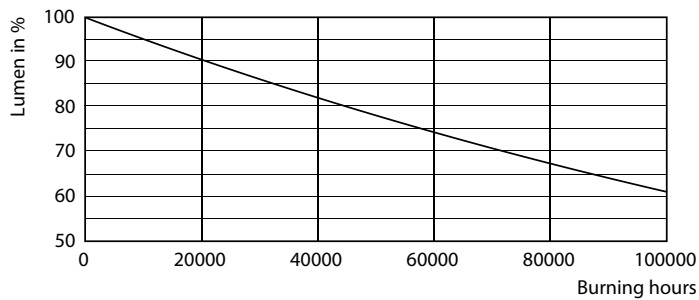

Διάρκεια ζωής