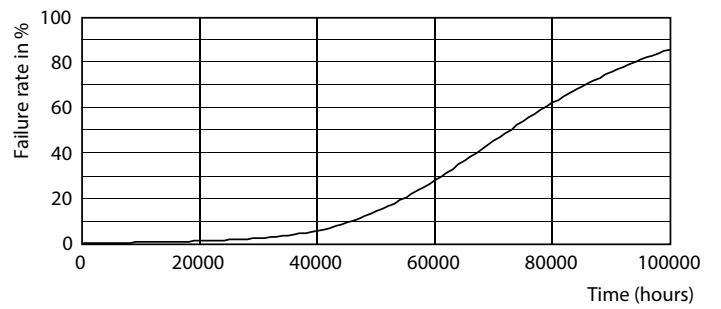

LEDtube G13 ND FailureRate

LEDtube G13 ND