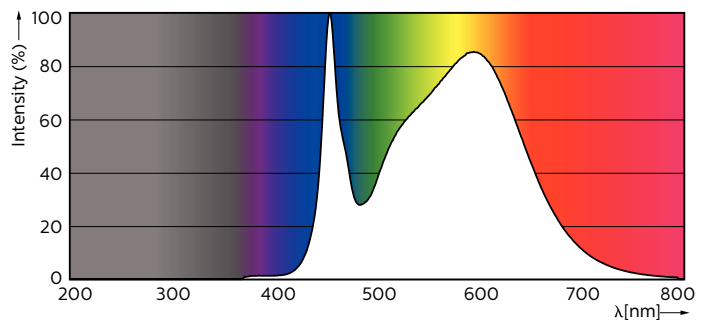

LEDtube 1500mm 22W G13 840 3700lm