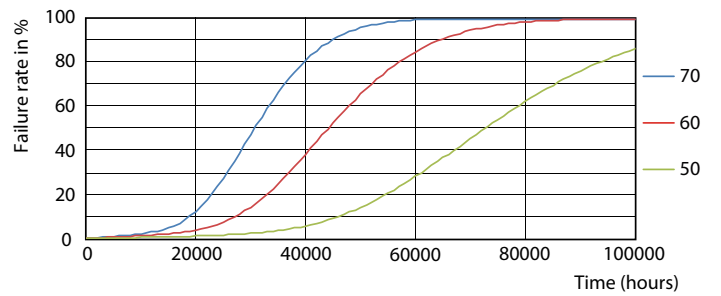

LEDtube 1500mm 22W G13 840 3700lm

LEDtube 1500mm 22W G13 840 3700lm

MASTER LEDtube EM/Mains

Φωτομετρικά δεδομένα

LEDtube 1200mm 15W G13 840 2500lm

Διάρκεια ζωής

LEDtube G13 ND

LEDtube G13 ND FailureRate