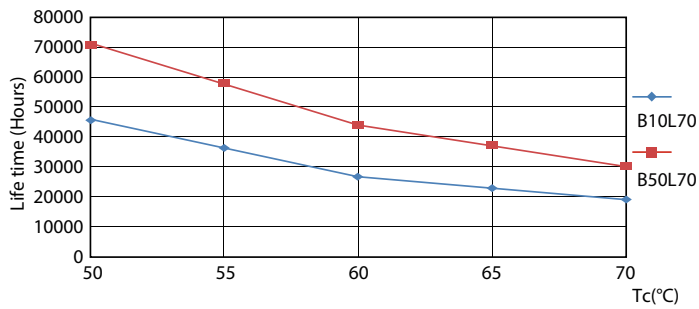

LEDtube G13 ND

LEDtube G13 ND LifetimeVsTc