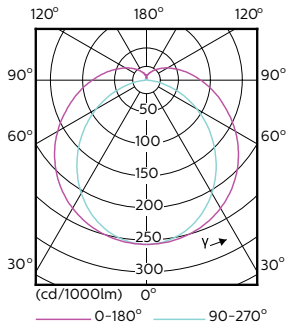

MASTER LEDtube EM/Mains

Φωτομετρικά δεδομένα

LEDtube 1200mm 15W G13 840 2500lm