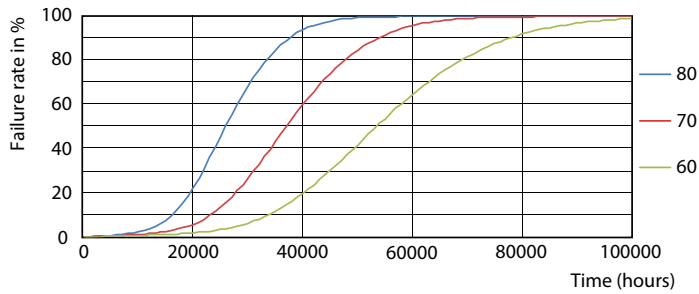

Master Value LEDtube T8

Διάρκεια ζωής

LEDtube 220-240V G13 FailureRate