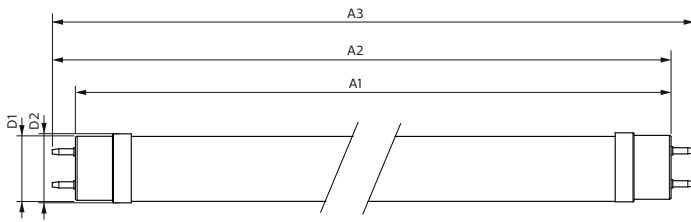

Master Value LEDtube T8

Μήκος προϊόντος	1200 mm
Έγκριση και εφαρμογή	
Επίπεδα Ενεργειακής Απόδοσης (EEL)	A++
Προϊόν εξοικονόμησης ενέργειας	Yes
Διαπιστεύσεις	RoHS compliance Σήμανση CE KEMA Keur certificate
Κατανάλωση ενέργειας kWh/1000 ώρες	14 kWh
Στοιχεία προϊόντος	
Πλήρης κωδικός προϊόντος	871869964687500

Όνομα παραγγελίας προϊόντος	MASTER LEDtube VLE 1200mm HO 14W 840 T8
EAN/UPC	8718699646875
Κωδικός παραγγελίας	64687500
Τοπικός κωδικός	MLDTVH/14/1284
Αριθμητής - Ποσότητα ανά συσκευασία	1
Αριθμητής SAP - Πακέτα ανά εξωτερικό κουτί	10
Αρ. υλικού (12NC)	929002021502
Καθαρό βάρος (τεμάχιο)	0,215 kg

Σχεδιάγραμμα διαστάσεων

Product	D1	D2	A1	A2	A3
MASTER LEDtube VLE 1200mm HO 14W 840 T8	25,8 mm	28 mm	1198,2 mm	1205,3 mm	1212,4 mm

TLED 4ft 220-240V 14-36W2100lm 4000K G13