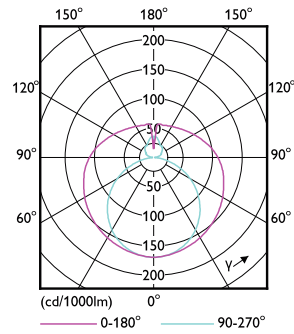

Φωτομετρικά δεδομένα

LEDtube 220-240V G13 4ft 2100lm 4000k

LEDtube 220-240V G13