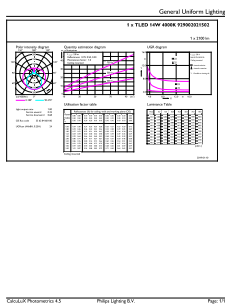

Φωτομετρικά δεδομένα

LEDtube 220-240V G13 4ft 2100lm 4000k

LEDtube 220-240V G13