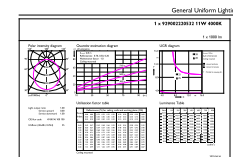

Φωτομετρικά δεδομένα

Downlight DN065B G2 LED10 840 D150 RD EU

Downlight DN065B G2 LED10 840 D150 RD EU