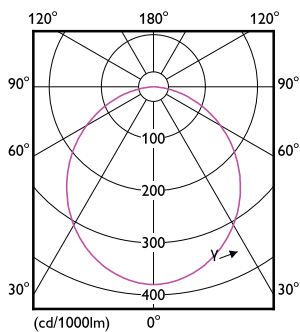

Φωτομετρικά δεδομένα

Downlight DN065B G2 LED10 840 D150 RD EU

Downlight DN065B G2 LED10 840 D150 RD EU