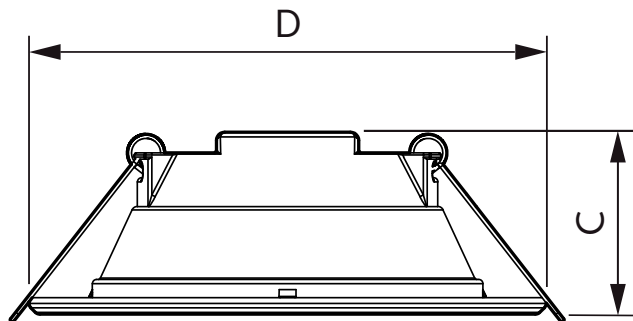

Χωνευτό φωτιστικό Ledinaire Slim DN065B G2 & DN065C

Συνολική διάμετρος	175 mm
Χρώμα	White
Διαστάσεις (Υψος x Πλάτος x Βάθος)	45 x 175 x 175 mm (1.8 x 6.9 x 6.9 in)

Έγκριση και εφαρμογή

Βαθμός προστασίας από τις εισροές	IP20 [Finger-protected]
Κωδικός προστασίας από μηχ. κρούσεις	IK03 [0.3 J]

Αρχική απόδοση (συμβατή με IEC)

Αρχική φωτεινή ροή (ροή συστήματος)	1000 lm
Αρχική απόδοση φωτιστικού LED	90,00 lm/W
Αρχ. διόρθ. θερμοκρασίας χρώματος	4000 K
Αρχ. δείκτης χρωματικής απόδοσης	80
Αρχική χρωματικότητα	(0.3794, 0.3742) 5SDCM
Αρχική ισχύς εισόδου	11 W
Ανοχή κατανάλωσης ισχύος	+/-10%

Απόδοση με την πάροδο του χρόνου (συμβατή με IEC)

Μέση ωφέλιμη διάρκεια ζωής L70B50	35000 h

Συνθήκες εφαρμογής

Εύρος θερμοκρασίας περιβάλλοντος	-20 to +40 °C

Στοιχεία προϊόντος

Πλήρης κωδικός προϊόντος	871869967941500
Όνομα παραγωγέας προϊόντος	DN065B G2 LED10/840 11W 220V D150 RD EU
EAN/UPC	8718699679415
Κωδικός παραγωγέας	67941500
Τοπικός κωδικός	DN065BL10D1584R
Αριθμητής - Ποσότητα ανά συσκευασία	1
Αριθμητής - Πακέτα ανά εξωτερικό κουτί	12
Υλικό SAP	929002220532
SAP Καθαρό βάρος (τεμάχιο)	0,210 kg

Σχεδιάγραμμα διαστάσεων

Product	D	C
DN065B G2 LED10/840 11W 220V D150 RD EU	175 mm	45 mm