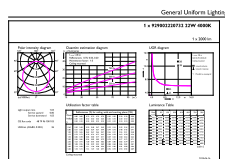

Φωτομετρικά δεδομένα

Downlight DN065B G2 LED20 840 D200 RD EU