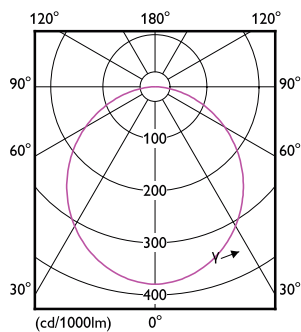

Downlight DN065B G2 LED20 840 D200 RD EU