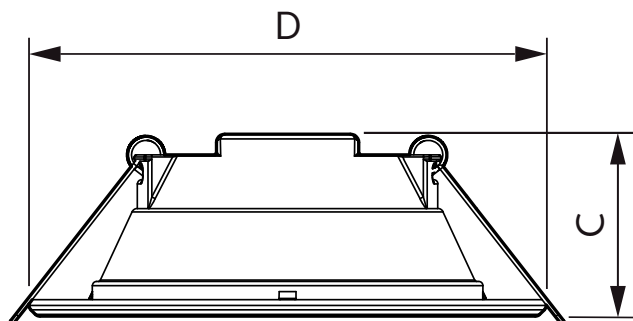

Χωνευτό φωτιστικό Ledinaire Slim DN065B G2 & DN065C

Συνολική διάμετρος	225 mm
Χρώμα	White
Διαστάσεις (Υψος x Πλάτος x Βάθος)	45 x 175 x 175 mm (1.8 x 6.9 x 6.9 in)

Έγκριση και εφαρμογή

Βαθμός προστασίας από τις εισροές	IP20 [Finger-protected]
Κωδικός προστασίας από μηχ. κρούσεις	IK03 [0.3 J]

Αρχική απόδοση (συμβατή με IEC)

Αρχική φωτεινή ροή (ροή συστήματος)	2000 lm
Αρχική απόδοση φωτιστικού LED	90,00 lm/W
Αρχ. διόρθ. θερμοκρασίας χρώματος	4000 K
Αρχ. δείκτης χρωματικής απόδοσης	80
Αρχική χρωματικότητα	(0.3794, 0.3742) 5SDCM
Αρχική ισχύς εισόδου	22 W
Ανοχή κατανάλωσης ισχύος	+/-10%

Απόδοση με την πάροδο του χρόνου (συμβατή με IEC)

Μέση ωφέλιμη διάρκεια ζωής L70B50	35000 h

Συνθήκες εφαρμογής

Εύρος θερμοκρασίας περιβάλλοντος	-20 to +40 °C

Στοιχεία προϊόντος

Πλήρης κωδικός προϊόντος	871869967945300
Όνομα παραγωγέας προϊόντος	DN065B G2 LED20/840 22W 220V D200 RD EU
EAN/UPC	8718699679453
Κωδικός παραγωγέας	67945300
Τοπικός κωδικός	DN065BL20D2084R
Αριθμητής - Ποσότητα ανά συσκευασία	1
Αριθμητής - Πακέτα ανά εξωτερικό κουτί	12
Υλικό SAP	929002220732
SAP Καθαρό βάρος (τεμάχιο)	0,333 kg

Σχεδιάγραμμα διαστάσεων

DN065B LED20 840 23W 220-240V D200 EU ND

Product	D	C
DN065B G2 LED20/840 22W 220V D200 RD EU	225 mm	45 mm

Φωτομετρικά δεδομένα