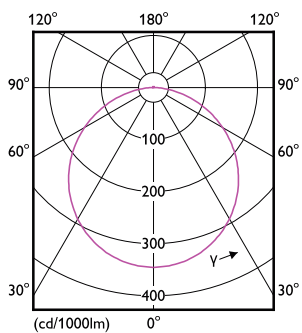

Φωτομετρικά δεδομένα

Downlight DN020 G3 WW 7W D100 GM

Downlight DN020 G3 WW 7W D100 GM