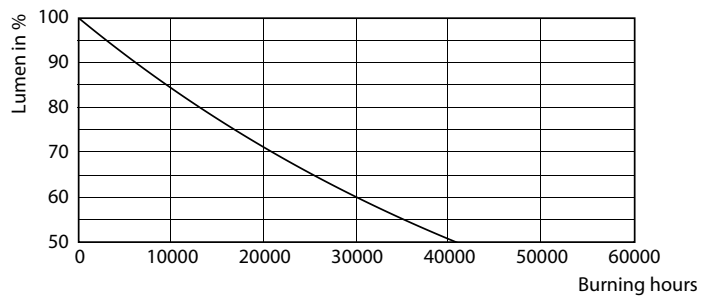

Χωνευτό φωτιστικό LED Essential SmartBright G2

Διάρκεια ζωής

L70B50 20K-LMP

L70B50 20K-LED