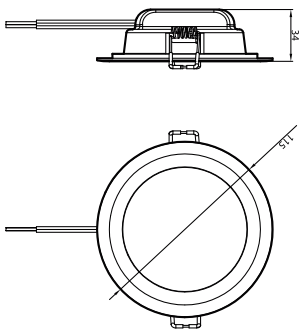

Χωνευτό φωτιστικό LED Essential SmartBright G2

Κωδικός προστασίας από μχ. κρούσεις	IK03 [0.3 J]
Αρχική απόδοση (συμβατή με IEC)	
Αρχική φωτεινή ροή (ροή συστήματος)	550 lm
Αρχική απόδοση φωτιστικού LED	78,00 lm/W
Αρχ. διόρθ. θερμοκρασίας χρώματος	3000 K
Αρχ. δείκτης χρωματικής απόδοσης	80
Αρχική χρωματικότητα	(0.4339, 0.4033) 6
Αρχική ισχύς εισόδου	7 W
Ανοχή κατανάλωσης ισχύος	+/-10%
Απόδοση με την πάροδο του χρόνου (συμβατή με IEC)	
Μέση ωφέλιμη διάρκεια ζωής L70B50	20000 h
Συνθήκες εφαρμογής	
Εύρος θερμοκρασίας περιβάλλοντος	-20 to +40 °C

Στοιχεία προϊόντος

Πλήρης κωδικός προϊόντος	871869977907800
Όνομα παραγωγέας προϊόντος	DN020B G3 LED6/WW 7W 220-240V D100 GM
EAN/UPC	8718699779078
Κωδικός παραγωγέας	77907800
Αριθμητής - Ποσότητα ανά συσκευασία	1
Αριθμητής - Πακέτα ανά εξωτερικό κουτί	50
Υλικό SAP	929002508808
SAP Καθαρό βάρος (τεμάχιο)	0,067 kg

Σχεδιάγραμμα διαστάσεων

DN020 GM RR 600lm 3000K TBDW 4" WH ND