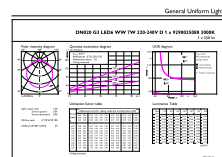

Φωτομετρικά δεδομένα

Downlight DN020 G3 WW 7W D100 GM

Downlight DN020 G3 WW 7W D100 GM