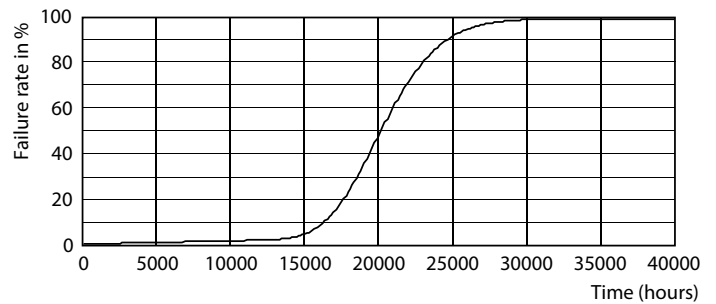

Χωνευτό φωτιστικό LED Essential SmartBright G2

Διάρκεια ζωής

L70B50 20K-LMP

L70B50 20K-LED